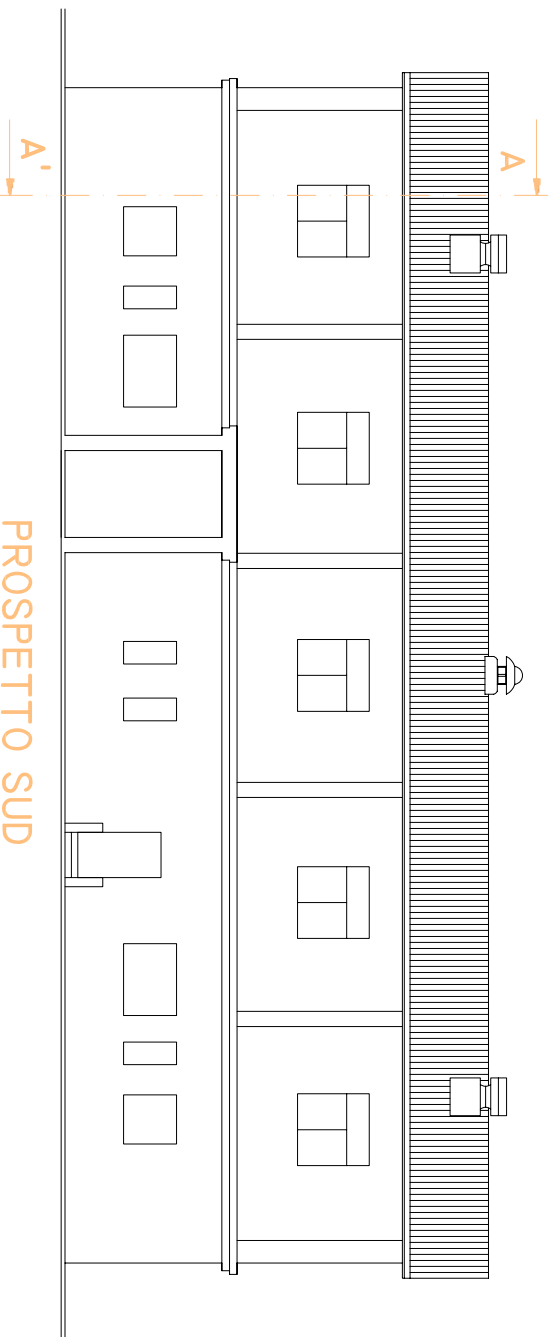

PROSPETTO NORD

PROSPETTO SUD

SEZIONE A-A'

PROSPETTO EST

PROSPETTO OVEST

 <p>energethics libera la tua energia</p>	<p>Oggetto: Impianto Fotovoltaico da 19,80 kWp</p>	<p>Firma e timbro del progettista:</p>
<p>Nome progetto:</p>	<p>Titolo: Stato Attuale</p>	<p>Data:</p>
		<p>Scala: 1:200</p>