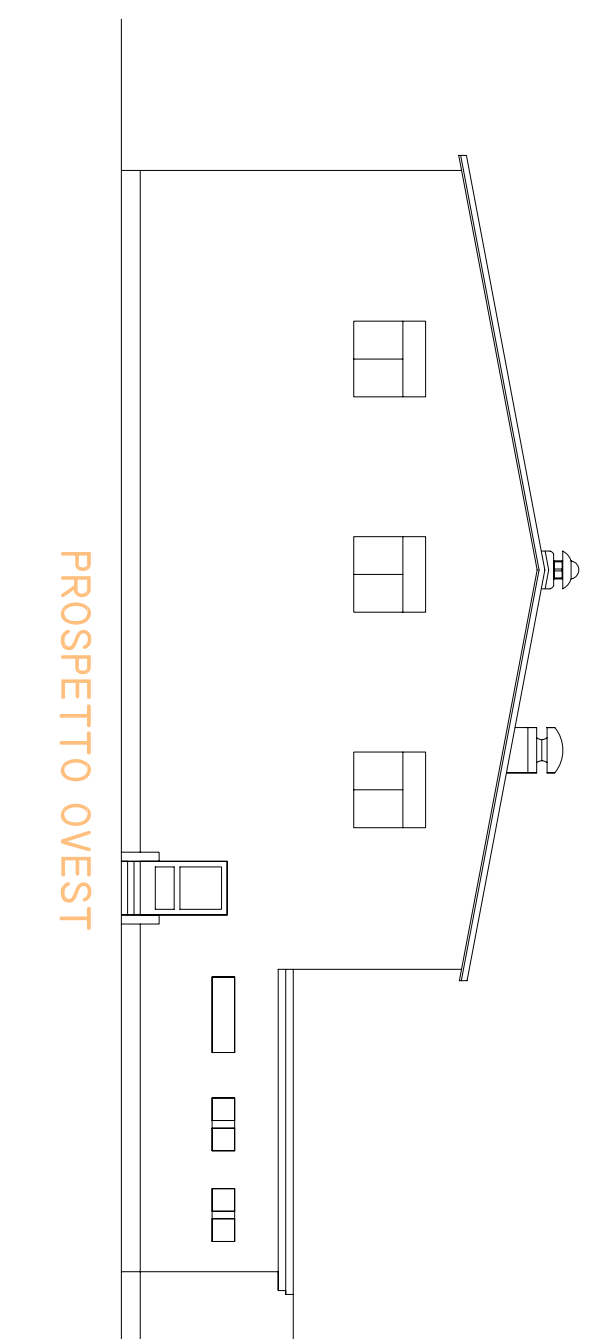

PROSPETTO NORD

PROSPETTO SUD

SEZIONE A-A'

PROSPETTO EST

PROSPETTO OVEST

 <p>energethics libera la tua energia</p>	<p>Oggetto: Impianto Fotovoltaico da 19,80 kWp</p>	<p>Firma e timbro del progettista:</p>
<p>Nome progetto:</p>	<p>Titolo: Stato Attuale</p>	<p>Data:</p>
		<p>Scala: 1:200</p>