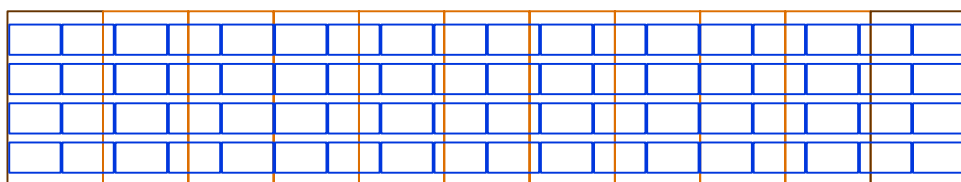

Esempio di una composizione da 3 posti auto

Disposizione dei posti auto sull'area disponibile

 libera la tua energia	Oggetto: Disposizione 376 pannelli	Firma e timbro del progettista:
	Nome progetto: Parcheggio Tennis Club	Titolo: Impianto fotovoltaico da 82,72 kWp