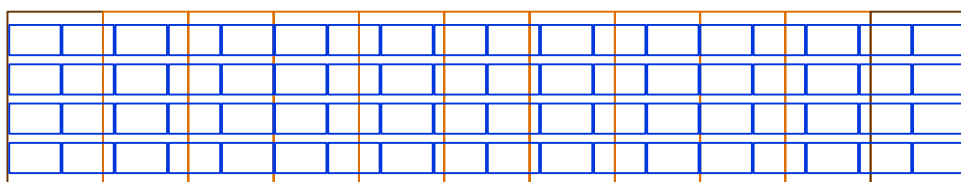

Esempio di una composizione da 3 posti auto

Disposizione dei posti auto sull'area disponibile

 libera la tua energia	Oggetto: Disposizione 376 pannelli	Firma e timbro del progettista:
	Nome progetto: Parcheggio Tennis Club	Titolo: Impianto fotovoltaico da 82,72 kWp